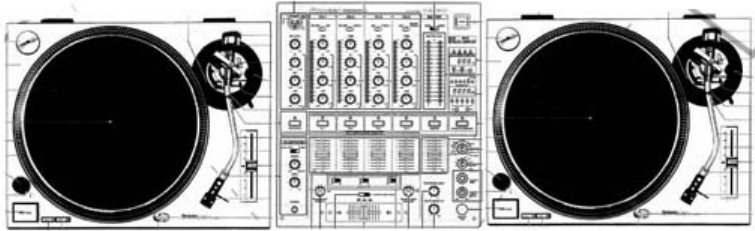

buji

dBEETH – scheda tecnica

Sono **RICHIESTI**

- 2 giradischi da dj CON RISPETTIVE TESTINA (stile TECHNICS)
- mixer da dj
- 1 monitor
- 2 sedie o tavolino per appoggiare i dischi

Referente tecnico per dBEETH: Fabio Bonelli 347 0851221 people@fromthemountains.com